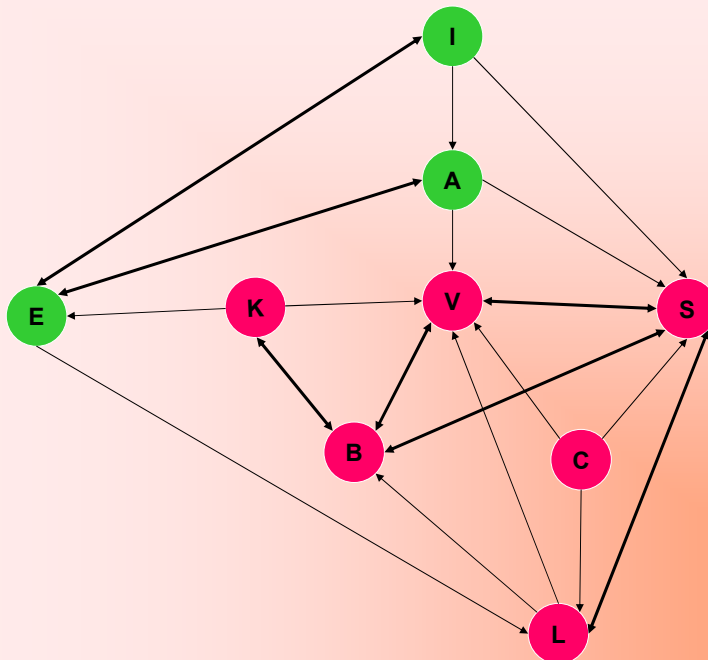

Università degli Studi di Roma  
Facoltà di Scienze della Comunicazione  
Cattedra di Sociologia del Lavoro  
prof. Domenico De Masi  
A.A. 2004/2005

**Analisi delle dinamiche del gruppo  
*HOLLY***

**di Francesca Di Trocchio**

Coordinatore del gruppo: dott.sa Marina Fiorletta

Tutor: dott. Giulio Marini

Holly. Sociogramma gennaio 2005

Holly. Psicogramma gennaio 2005

Holly. Sociogramma aprile 2005

Holly. Psicogramma aprile 2005

Holly. Sociogramma luglio 2005

Holly. Psicogramma luglio 2005

Holly. Sociogramma novembre 2005