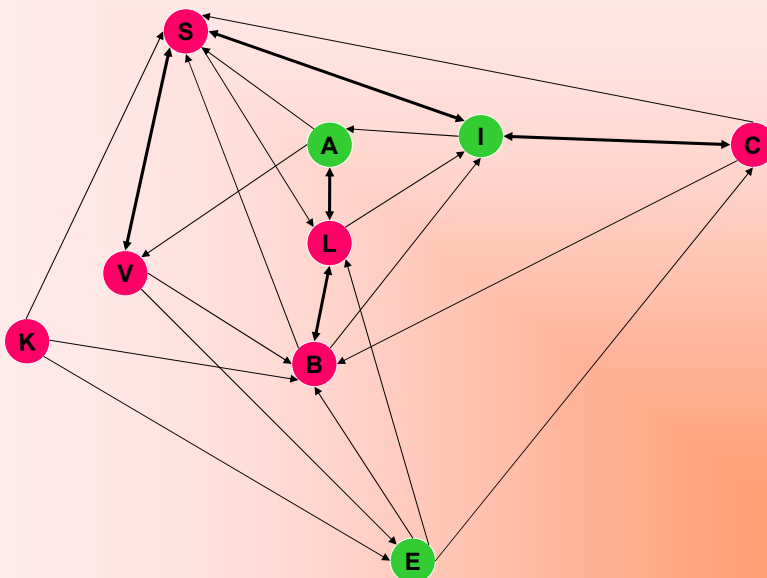

Università degli Studi di Roma  
Facoltà di Scienze della Comunicazione  
Cattedra di Sociologia del Lavoro  
prof. Domenico De Masi  
A.A. 2004/2005

**Analisi delle dinamiche del gruppo  
*HOLLY***

**di Francesca Di Trocchio**

Coordinatore del gruppo: dott.sa Marina Fiorletta

Tutor: dott. Giulio Marini

Holly. Sociogramma gennaio 2005

Holly. Psicogramma gennaio 2005

Holly. Sociogramma aprile 2005

Holly. Psicogramma aprile 2005

Holly. Sociogramma luglio 2005

Holly. Psicogramma luglio 2005

Holly. Sociogramma novembre 2005