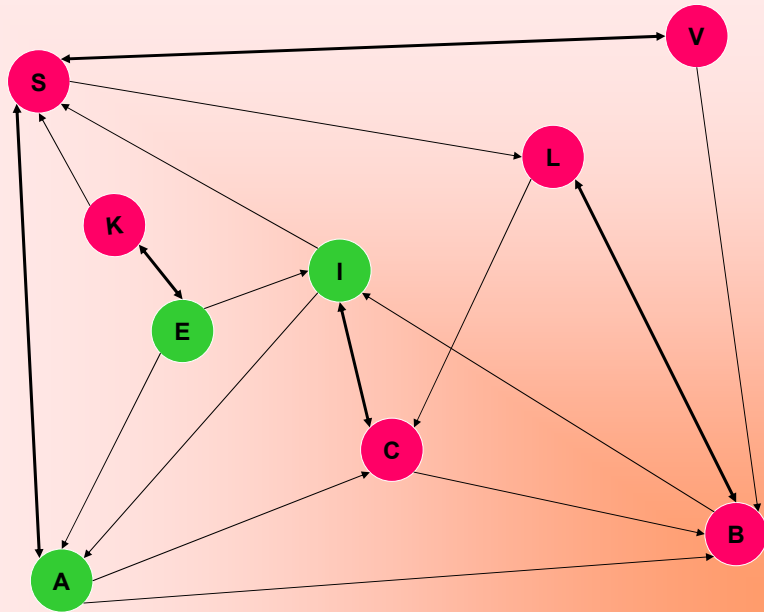

Università degli Studi di Roma  
Facoltà di Scienze della Comunicazione  
Cattedra di Sociologia del Lavoro  
prof. Domenico De Masi  
A.A. 2004/2005

**Analisi delle dinamiche del gruppo  
*HOLLY***

**di Francesca Di Trocchio**

Coordinatore del gruppo: dott.sa Marina Fiorletta

Tutor: dott. Giulio Marini

Holly. Sociogramma gennaio 2005

Holly. Psicogramma gennaio 2005

Holly. Sociogramma aprile 2005

Holly. Psicogramma aprile 2005

Holly. Sociogramma luglio 2005

Holly. Psicogramma luglio 2005

Holly. Sociogramma novembre 2005