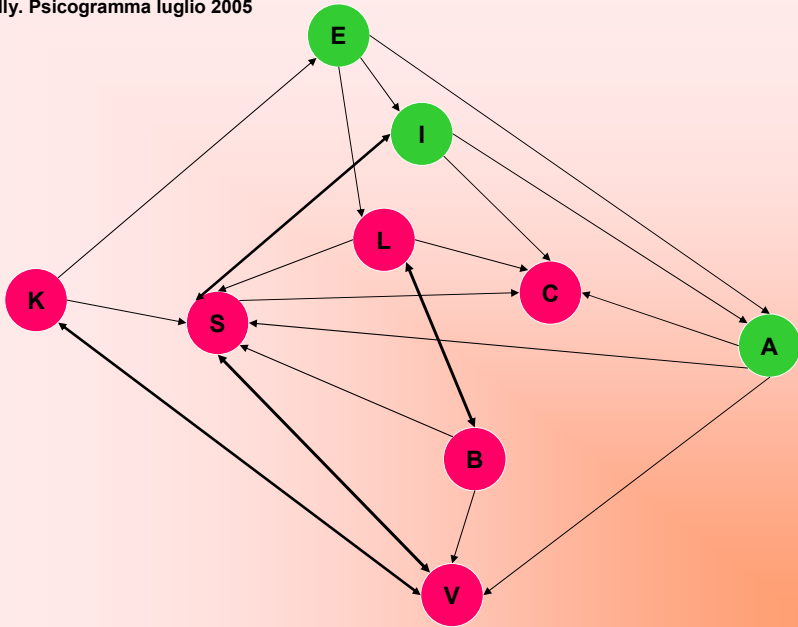

Università degli Studi di Roma  
Facoltà di Scienze della Comunicazione  
Cattedra di Sociologia del Lavoro  
prof. Domenico De Masi  
A.A. 2004/2005

**Analisi delle dinamiche del gruppo  
*HOLLY***

**di Francesca Di Trocchio**

Coordinatore del gruppo: dott.sa Marina Fiorletta

Tutor: dott. Giulio Marini

Holly. Sociogramma gennaio 2005

Holly. Psicogramma gennaio 2005

Holly. Sociogramma aprile 2005

Holly. Psicogramma aprile 2005

Holly. Sociogramma luglio 2005

Holly. Psicogramma luglio 2005

Holly. Sociogramma novembre 2005