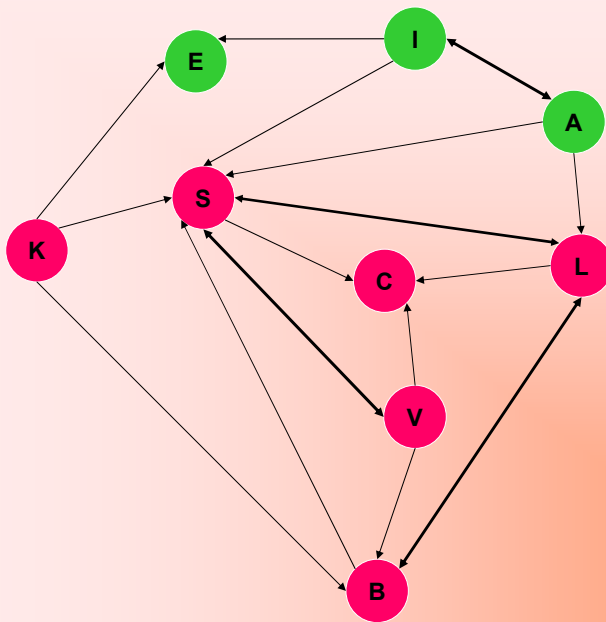

Università degli Studi di Roma  
Facoltà di Scienze della Comunicazione  
Cattedra di Sociologia del Lavoro  
prof. Domenico De Masi  
A.A. 2004/2005

**Analisi delle dinamiche del gruppo  
*HOLLY***

**di Francesca Di Trocchio**

Coordinatore del gruppo: dott.sa Marina Fiorletta

Tutor: dott. Giulio Marini

Holly. Sociogramma gennaio 2005

Holly. Psicogramma gennaio 2005

Holly. Sociogramma aprile 2005

Holly. Psicogramma aprile 2005

Holly. Sociogramma luglio 2005

Holly. Psicogramma luglio 2005

Holly. Sociogramma novembre 2005