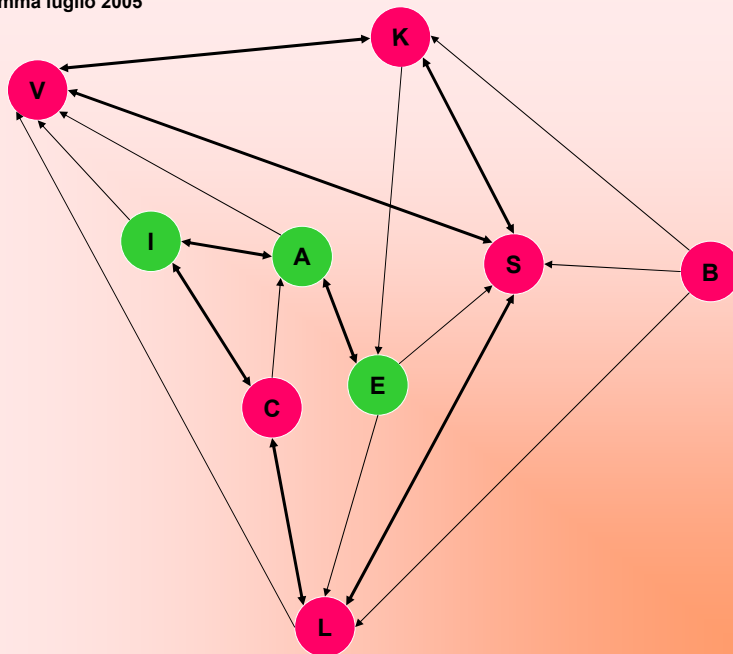

Università degli Studi di Roma  
Facoltà di Scienze della Comunicazione  
Cattedra di Sociologia del Lavoro  
prof. Domenico De Masi  
A.A. 2004/2005

**Analisi delle dinamiche del gruppo  
*HOLLY***

**di Francesca Di Trocchio**

Coordinatore del gruppo: dott.sa Marina Fiorletta

Tutor: dott. Giulio Marini

Holly. Sociogramma gennaio 2005

Holly. Psicogramma gennaio 2005

Holly. Sociogramma aprile 2005

Holly. Psicogramma aprile 2005

Holly. Sociogramma luglio 2005

Holly. Psicogramma luglio 2005

Holly. Sociogramma novembre 2005